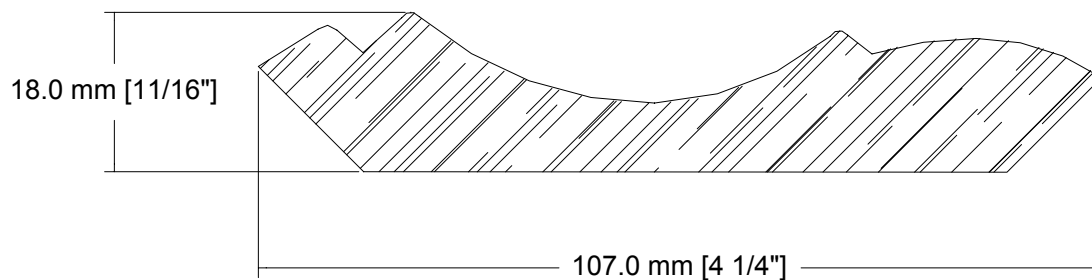

MENUISERIE DES PINS LTÉE

Détails techniques

K130432

USINE ET SIÈGE SOCIAL

3150, Chemin Royal, Notre-Dame des Pins
Beauce (Québec) G0M 1K0
Tél. : (418) 774-3324 · Fax : (418) 774-5530
Site web : www.mdpsins.qc.ca