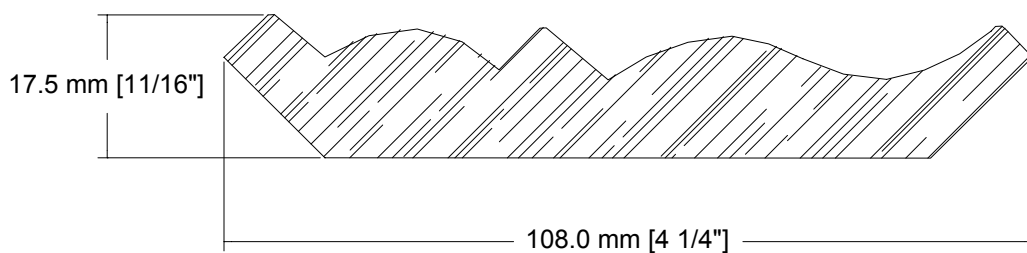

MENUISERIE DES PINS LTÉE

Détails techniques

K130430

USINE ET SIÈGE SOCIAL

3150, Chemin Royal, Notre-Dame des Pins
Beauce (Québec) G0M 1K0
Tél. : (418) 774-3324 · Fax : (418) 774-5530
Site web : www.mdpins.qc.ca