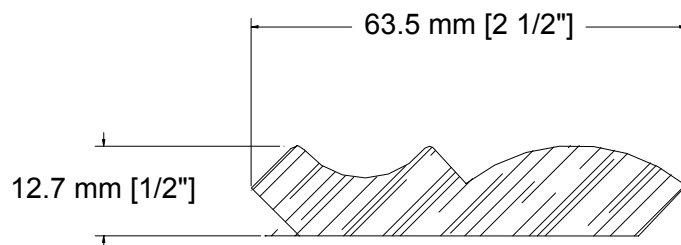

MENUISERIE DES PINS LTÉE

Détails techniques

K130370

USINE ET SIÈGE SOCIAL

3150, Chemin Royal, Notre-Dame des Pins
Beauce (Québec) G0M 1K0
Tél. : (418) 774-3324 · Fax : (418) 774-5530
Site web : www.mdpsins.qc.ca

SUCCURSALE LONGUEUIL

961, boulevard Guimond
Longueuil (Québec) J4G 2M7
Tél. : (450) 677-5211 · 1 (800) 361-5211
Fax : (450) 677-3946