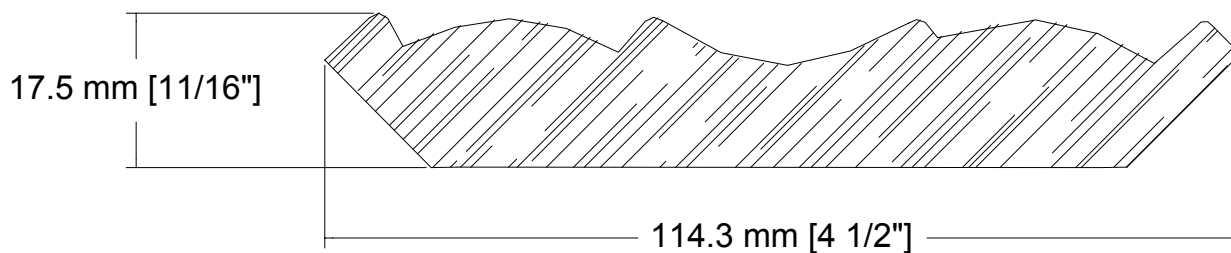

MENUISERIE DES PINS LTÉE

Détails techniques

K130151

USINE ET SIÈGE SOCIAL

3150, Chemin Royal, Notre-Dame des Pins
Beauce (Québec) G0M 1K0
Tél. : (418) 774-3324 · Fax : (418) 774-5530
Site web : www.mdpsins.qc.ca