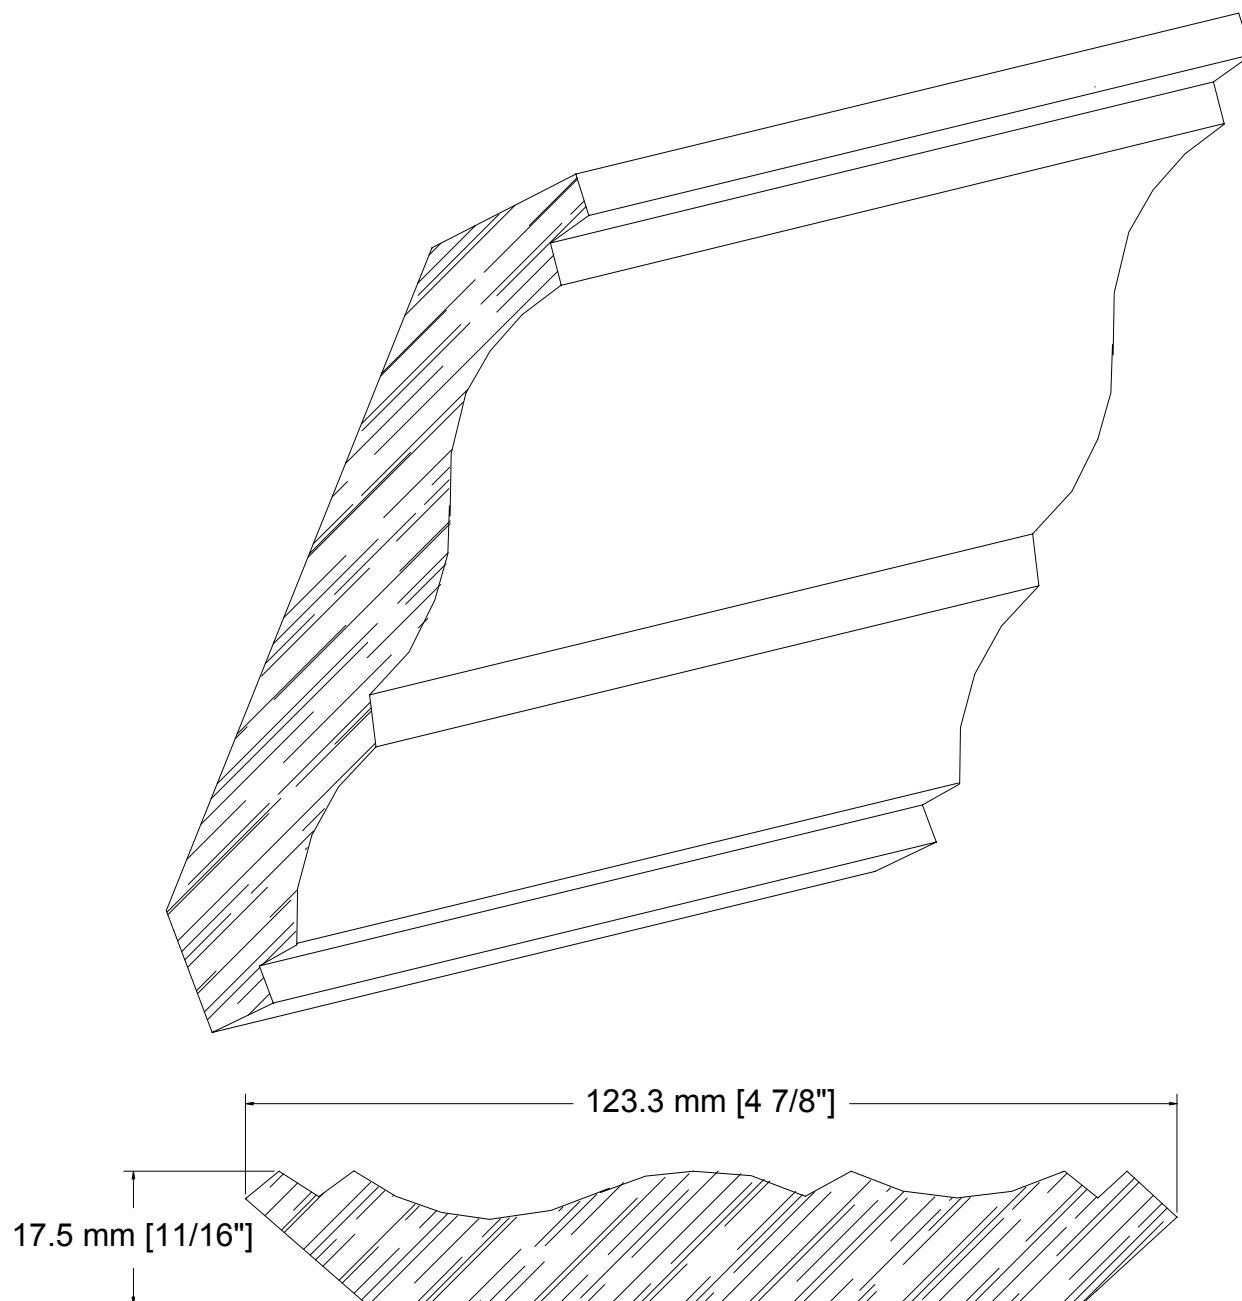

MENUISERIE DES PINS LTÉE

Détails techniques

K130064

USINE ET SIÈGE SOCIAL

3150, Chemin Royal, Notre-Dame des Pins
Beauce (Québec) G0M 1K0
Tél. : (418) 774-3324 · Fax : (418) 774-5530
Site web : www.mdpsins.qc.ca

SUCCURSALE LONGUEUIL

961, boulevard Guimond
Longueuil (Québec) J4G 2M7
Tél. : (450) 677-5211 · 1 (800) 361-5211
Fax : (450) 677-3946