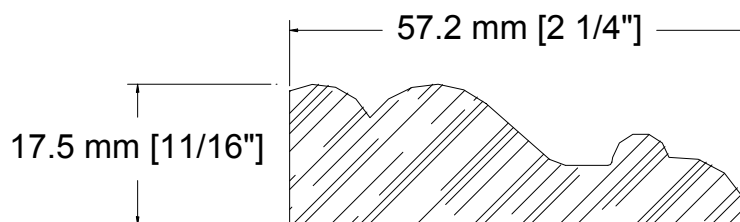

MENUISERIE DES PINS LTÉE

Détails techniques

K129911

USINE ET SIÈGE SOCIAL

3150, Chemin Royal, Notre-Dame des Pins
Beauce (Québec) G0M 1K0
Tél. : (418) 774-3324 · Fax : (418) 774-5530
Site web : www.mdpins.qc.ca

SUCCURSALE LONGUEUIL

961, boulevard Guimond
Longueuil (Québec) J4G 2M7
Tél. : (450) 677-5211 · 1 (800) 361-5211
Fax : (450) 677-3946