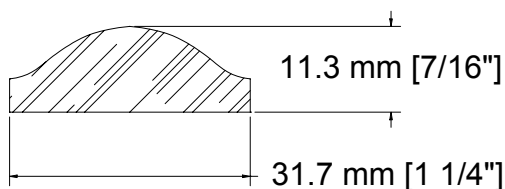

MENUISERIE DES PINS LTÉE

Détails techniques

K129910

USINE ET SIÈGE SOCIAL

3150, Chemin Royal, Notre-Dame des Pins
Beauce (Québec) G0M 1K0
Tél. : (418) 774-3324 · Fax : (418) 774-5530
Site web : www.mdpsins.qc.ca

SUCCURSALE LONGUEUIL

961, boulevard Guimond
Longueuil (Québec) J4G 2M7
Tél. : (450) 677-5211 · 1 (800) 361-5211
Fax : (450) 677-3946