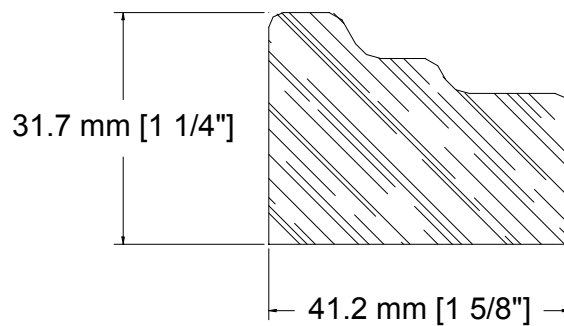

MENUISERIE DES PINS LTÉE

Détails techniques

K1291300

USINE ET SIÈGE SOCIAL

3150, Chemin Royal, Notre-Dame des Pins
Beauce (Québec) G0M 1K0
Tél. : (418) 774-3324 · Fax : (418) 774-5530
Site web : www.mdpsins.qc.ca

SUCCURSALE LONGUEUIL

961, boulevard Guimond
Longueuil (Québec) J4G 2M7
Tél. : (450) 677-5211 · 1 (800) 361-5211
Fax : (450) 677-3946