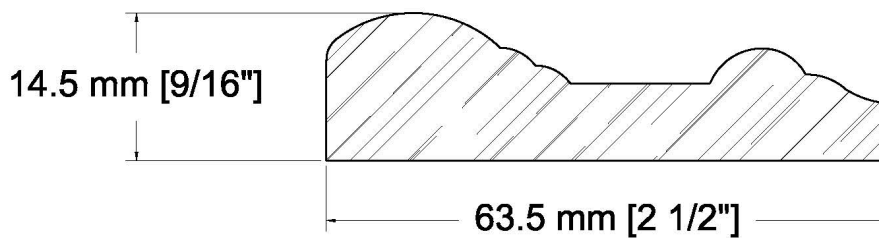

MENUISERIE DES PINS LTÉE

Détails techniques

K120689

USINE ET SIÈGE SOCIAL

3150, Chemin Royal, Notre-Dame des Pins
Beauce (Québec) G0M 1K0
Tél. : (418) 774-3324 · Fax : (418) 774-5530
Site web : www.mdpsins.qc.ca

SUCCURSALE LONGUEUIL

961, boulevard Guimond
Longueuil (Québec) J4G 2M7
Tél. : (450) 677-5211 · 1 (800) 361-5211
Fax : (450) 677-3946