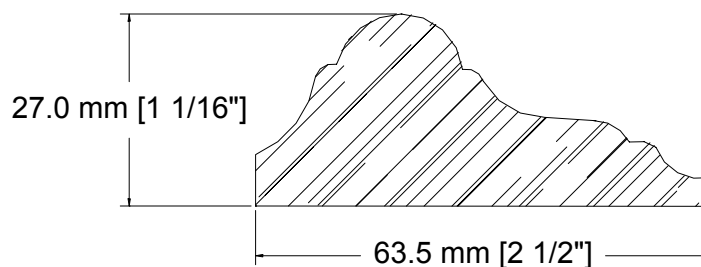

# Détails techniques

**K120515**

**USINE ET SIÈGE SOCIAL**

3150, Chemin Royal, Notre-Dame des Pins  
Beauce (Québec) G0M 1K0  
Tél. : (418) 774-3324 · Fax : (418) 774-5530  
Site web : [www.mdpsins.qc.ca](http://www.mdpsins.qc.ca)