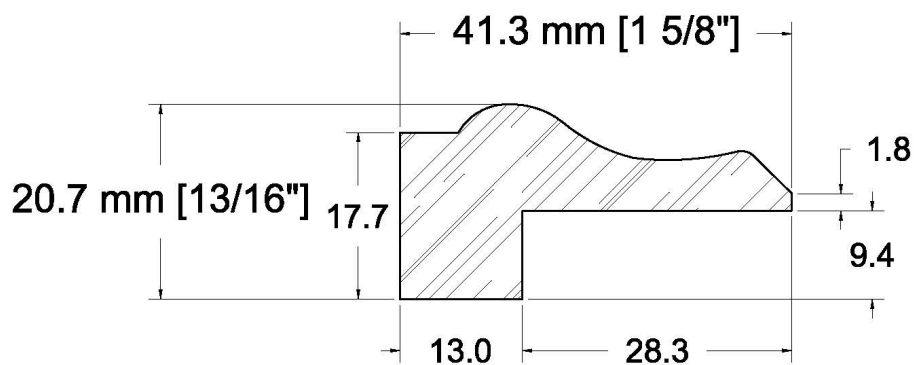

MENUISERIE DES PINS LTÉE

Détails techniques

K120492

USINE ET SIÈGE SOCIAL

3150, Chemin Royal, Notre-Dame des Pins
Beauce (Québec) G0M 1K0
Tél. : (418) 774-3324 · Fax : (418) 774-5530
Site web : www.mdpsins.qc.ca

SUCCURSALE LONGUEUIL

961, boulevard Guimond
Longueuil (Québec) J4G 2M7
Tél. : (450) 677-5211 · 1 (800) 361-5211
Fax : (450) 677-3946