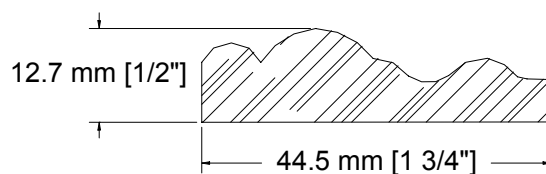

MENUISERIE DES PINS LTÉE

Détails techniques

K120317

USINE ET SIÈGE SOCIAL

3150, Chemin Royal, Notre-Dame des Pins
Beauce (Québec) G0M 1K0
Tél. : (418) 774-3324 · Fax : (418) 774-5530
Site web : www.mdpsins.qc.ca

SUCCURSALE LONGUEUIL

961, boulevard Guimond
Longueuil (Québec) J4G 2M7
Tél. : (450) 677-5211 · 1 (800) 361-5211
Fax : (450) 677-3946