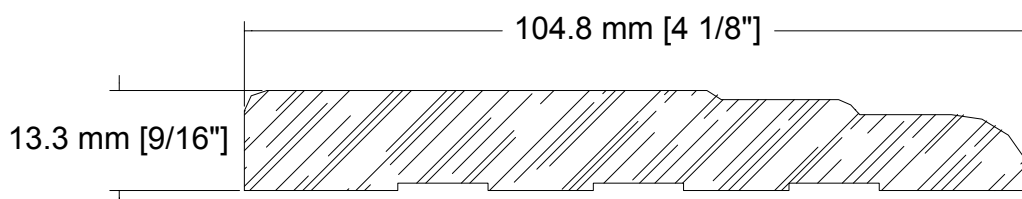

MENUISERIE DES PINS LTÉE

Détails techniques

K119240

USINE ET SIÈGE SOCIAL

3150, Chemin Royal, Notre-Dame des Pins
Beauce (Québec) G0M 1K0
Tél. : (418) 774-3324 · Fax : (418) 774-5530
Site web : www.mdpsins.qc.ca