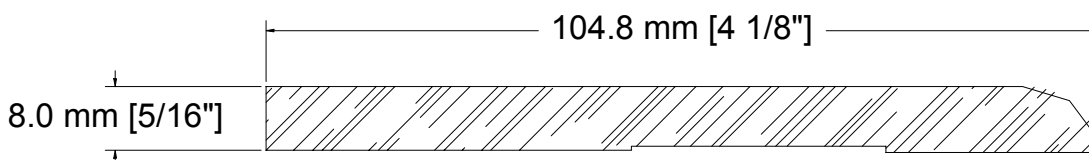

MENUISERIE DES PINS LTÉE

Détails techniques

K119205

USINE ET SIÈGE SOCIAL

3150, Chemin Royal, Notre-Dame des Pins
Beauce (Québec) G0M 1K0
Tél. : (418) 774-3324 · Fax : (418) 774-5530
Site web : www.mdpsins.qc.ca

SUCCURSALE LONGUEUIL

961, boulevard Guimond
Longueuil (Québec) J4G 2M7
Tél. : (450) 677-5211 · 1 (800) 361-5211
Fax : (450) 677-3946