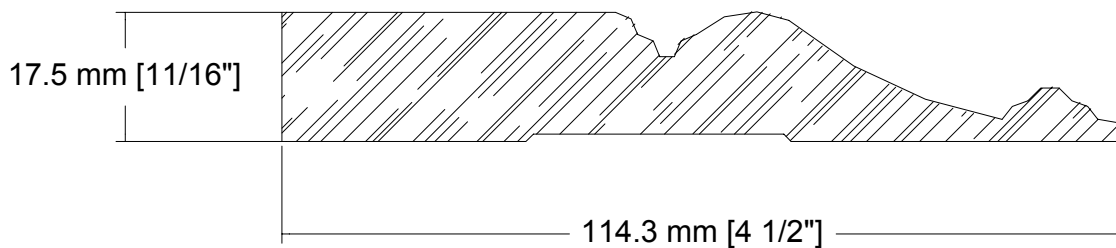

MENUISERIE DES PINS LTÉE

Détails techniques

K114260

USINE ET SIÈGE SOCIAL

3150, Chemin Royal, Notre-Dame des Pins
Beauce (Québec) G0M 1K0
Tél. : (418) 774-3324 · Fax : (418) 774-5530
Site web : www.mdpsins.qc.ca