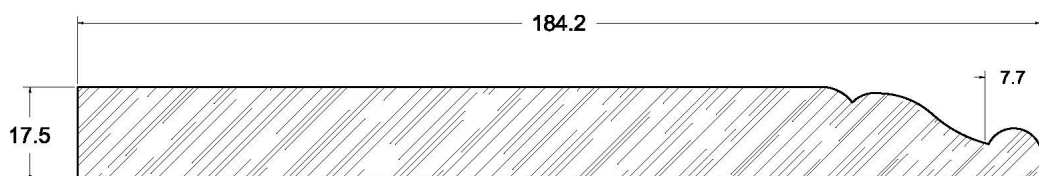

MENUISERIE DES PINS LTÉE

Détails techniques

K110682

USINE ET SIÈGE SOCIAL

3150, Chemin Royal, Notre-Dame des Pins
Beauce (Québec) G0M 1K0
Tél. : (418) 774-3324 · Fax : (418) 774-5530
Site web : www.mdpsins.qc.ca

SUCCURSALE LONGUEUIL

961, boulevard Guimond
Longueuil (Québec) J4G 2M7
Tél. : (450) 677-5211 · 1 (800) 361-5211
Fax : (450) 677-3946