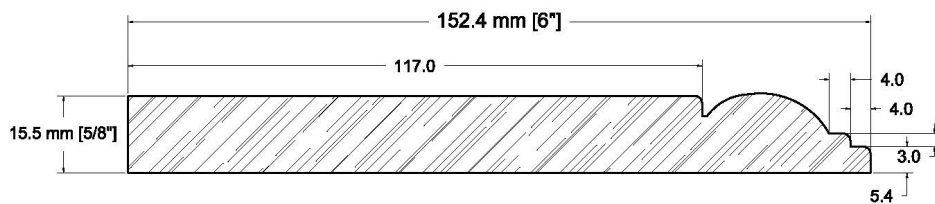

MENUISERIE DES PINS LTÉE

Détails techniques

K110680

USINE ET SIÈGE SOCIAL

3150, Chemin Royal, Notre-Dame des Pins
Beauce (Québec) G0M 1K0
Tél. : (418) 774-3324 · Fax : (418) 774-5530
Site web : www.mdpsins.qc.ca

SUCCURSALE LONGUEUIL

961, boulevard Guimond
Longueuil (Québec) J4G 2M7
Tél. : (450) 677-5211 · 1 (800) 361-5211
Fax : (450) 677-3946