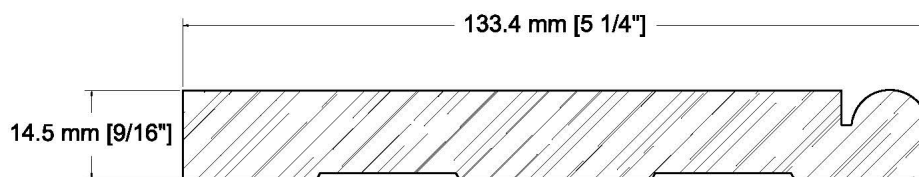

MENUISERIE DES PINS LTÉE

Détails techniques

K110678

USINE ET SIÈGE SOCIAL

3150, Chemin Royal, Notre-Dame des Pins
Beauce (Québec) G0M 1K0
Tél. : (418) 774-3324 · Fax : (418) 774-5530
Site web : www.mdpsins.qc.ca

SUCCURSALE LONGUEUIL

961, boulevard Guimond
Longueuil (Québec) J4G 2M7
Tél. : (450) 677-5211 · 1 (800) 361-5211
Fax : (450) 677-3946