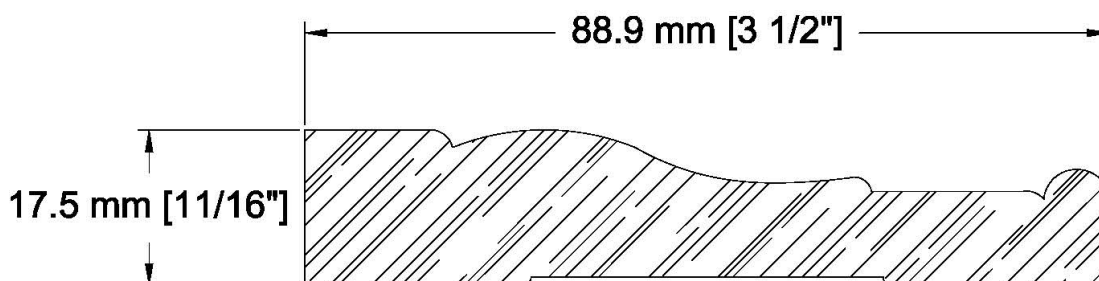

MENUISERIE DES PINS LTÉE

Détails techniques

K110673

USINE ET SIÈGE SOCIAL

3150, Chemin Royal, Notre-Dame des Pins
Beauce (Québec) G0M 1K0
Tél. : (418) 774-3324 · Fax : (418) 774-5530
Site web : www.mdpsins.qc.ca

SUCCURSALE LONGUEUIL

961, boulevard Guimond
Longueuil (Québec) J4G 2M7
Tél. : (450) 677-5211 · 1 (800) 361-5211
Fax : (450) 677-3946