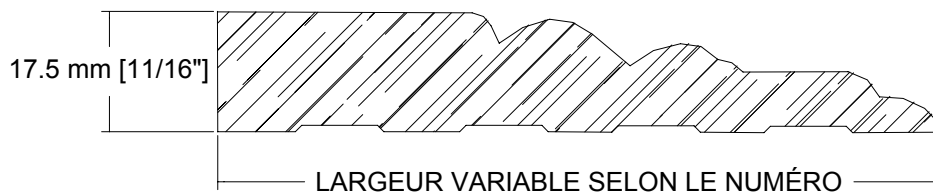

# Détails techniques

**K110235**

**USINE ET SIÈGE SOCIAL**

3150, Chemin Royal, Notre-Dame des Pins  
Beauce (Québec) G0M 1K0  
Tél. : (418) 774-3324 · Fax : (418) 774-5530  
Site web : [www.mdpsins.qc.ca](http://www.mdpsins.qc.ca)