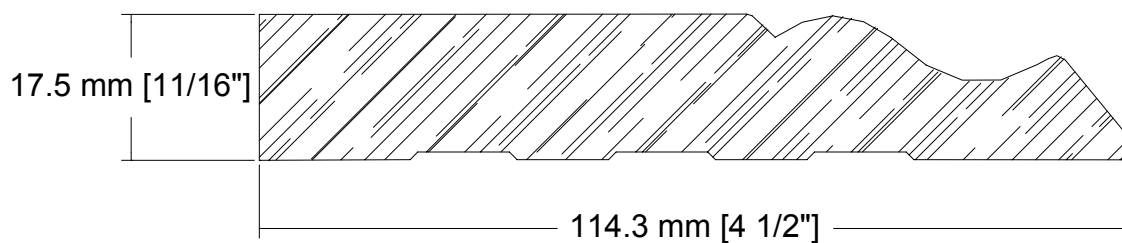

MENUISERIE DES PINS LTÉE

Détails techniques

K110233

USINE ET SIÈGE SOCIAL

3150, Chemin Royal, Notre-Dame des Pins
Beauce (Québec) G0M 1K0
Tél. : (418) 774-3324 · Fax : (418) 774-5530
Site web : www.mdpsins.qc.ca

SUCCURSALE LONGUEUIL

961, boulevard Guimond
Longueuil (Québec) J4G 2M7
Tél. : (450) 677-5211 · 1 (800) 361-5211
Fax : (450) 677-3946