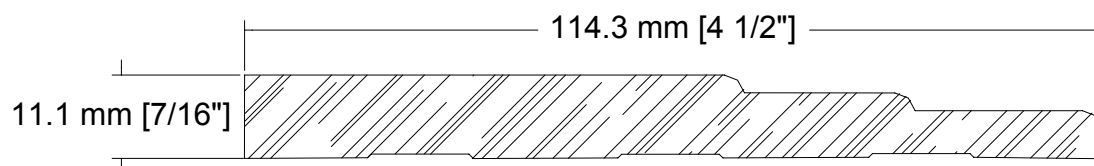

MENUISERIE DES PINS LTÉE

Détails techniques

K110229

USINE ET SIÈGE SOCIAL

3150, Chemin Royal, Notre-Dame des Pins
Beauce (Québec) G0M 1K0
Tél. : (418) 774-3324 · Fax : (418) 774-5530
Site web : www.mdpsins.qc.ca