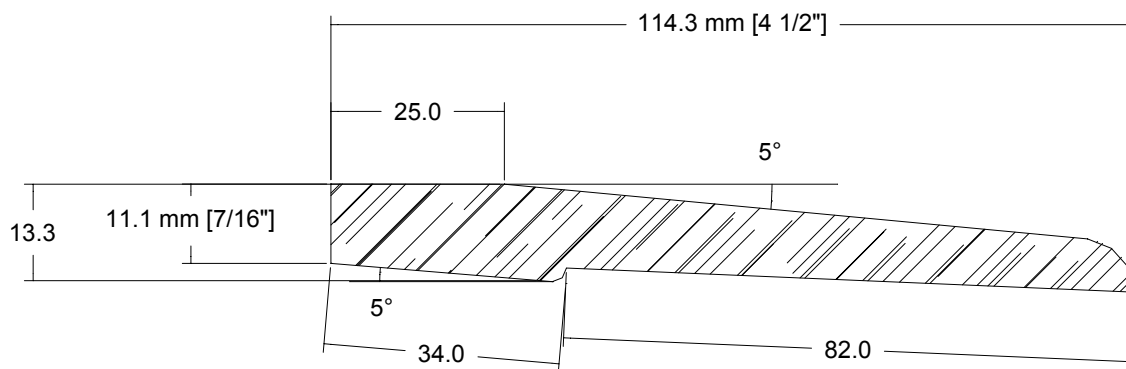

MENUISERIE DES PINS LTÉE

Détails techniques

K110228

USINE ET SIÈGE SOCIAL

3150, Chemin Royal, Notre-Dame des Pins
Beauce (Québec) G0M 1K0
Tél. : (418) 774-3324 · Fax : (418) 774-5530
Site web : www.mdpsins.qc.ca