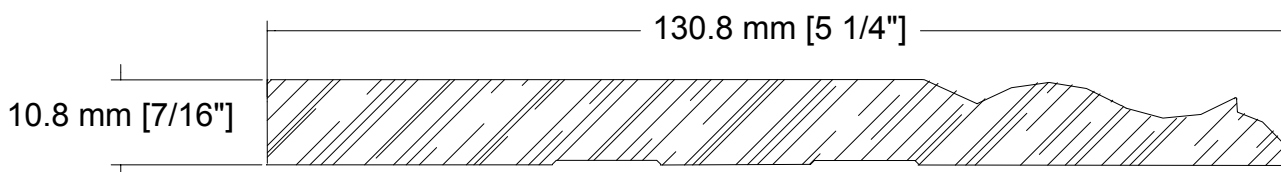

MENUISERIE DES PINS LTÉE

Détails techniques

K110222

USINE ET SIÈGE SOCIAL

3150, Chemin Royal, Notre-Dame des Pins
Beauce (Québec) G0M 1K0
Tél. : (418) 774-3324 · Fax : (418) 774-5530
Site web : www.mdpins.qc.ca

SUCCURSALE LONGUEUIL

961, boulevard Guimond
Longueuil (Québec) J4G 2M7
Tél. : (450) 677-5211 · 1 (800) 361-5211
Fax : (450) 677-3946