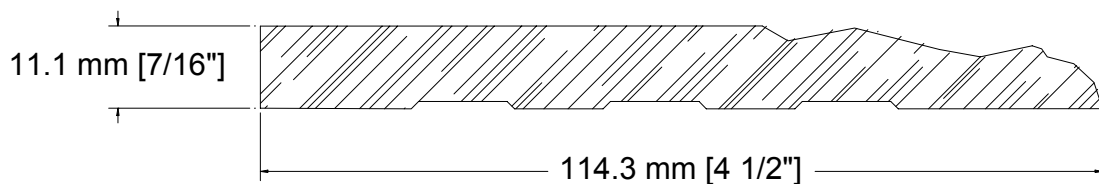

# Détails techniques

**K110221**

**USINE ET SIÈGE SOCIAL**

3150, Chemin Royal, Notre-Dame des Pins  
Beauce (Québec) G0M 1K0  
Tél. : (418) 774-3324 · Fax : (418) 774-5530  
Site web : [www.mdpsins.qc.ca](http://www.mdpsins.qc.ca)