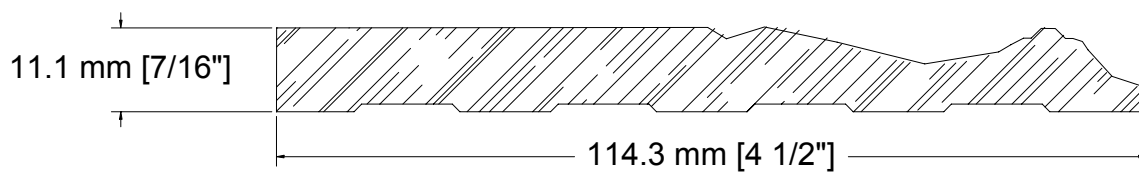

MENUISERIE DES PINS LTÉE

Détails techniques

K110219

USINE ET SIÈGE SOCIAL

3150, Chemin Royal, Notre-Dame des Pins
Beauce (Québec) G0M 1K0
Tél. : (418) 774-3324 · Fax : (418) 774-5530
Site web : www.mdpsins.qc.ca