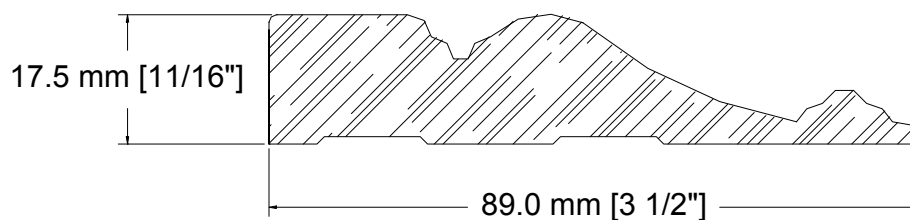

MENUISERIE DES PINS LTÉE

Détails techniques

K109160

USINE ET SIÈGE SOCIAL

3150, Chemin Royal, Notre-Dame des Pins
Beauce (Québec) G0M 1K0
Tél. : (418) 774-3324 · Fax : (418) 774-5530
Site web : www.mdpsins.qc.ca

SUCCURSALE LONGUEUIL

961, boulevard Guimond
Longueuil (Québec) J4G 2M7
Tél. : (450) 677-5211 · 1 (800) 361-5211
Fax : (450) 677-3946