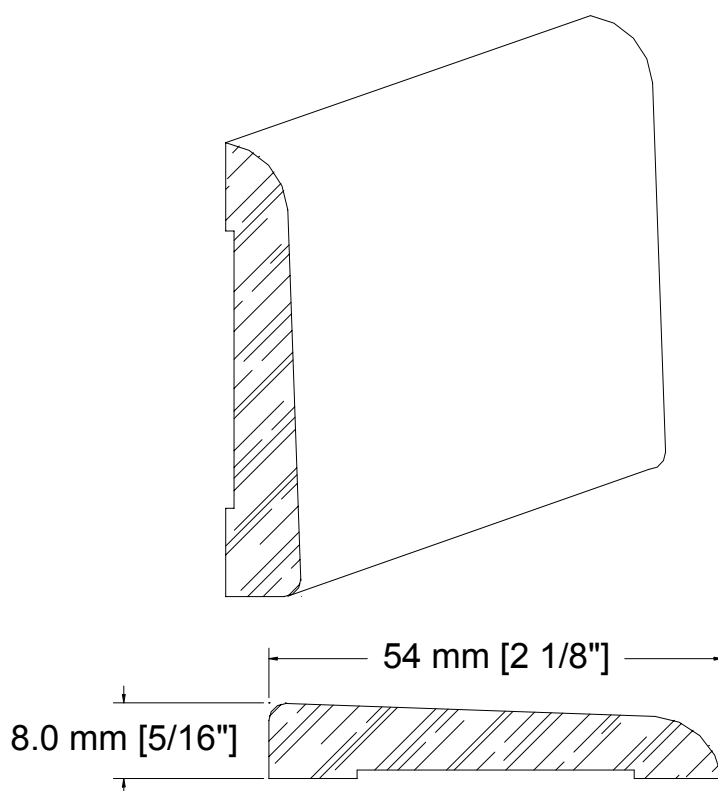

MENUISERIE DES PINS LTÉE

Détails techniques

K109100

USINE ET SIÈGE SOCIAL

3150, Chemin Royal, Notre-Dame des Pins
Beauce (Québec) G0M 1K0
Tél. : (418) 774-3324 · Fax : (418) 774-5530
Site web : www.mdpsins.qc.ca

SUCCURSALE LONGUEUIL

961, boulevard Guimond
Longueuil (Québec) J4G 2M7
Tél. : (450) 677-5211 · 1 (800) 361-5211
Fax : (450) 677-3946