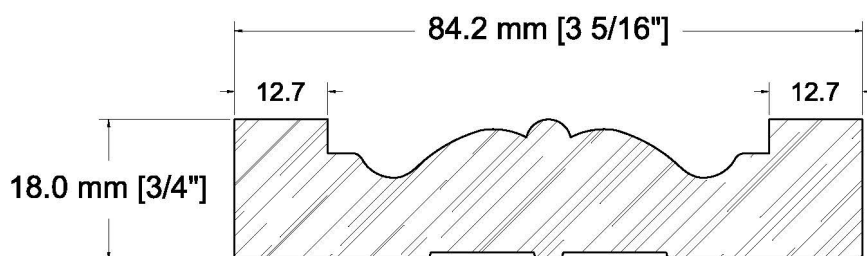

MENUISERIE DES PINS LTÉE

Détails techniques

K100690

USINE ET SIÈGE SOCIAL

3150, Chemin Royal, Notre-Dame des Pins
Beauce (Québec) G0M 1K0
Tél. : (418) 774-3324 · Fax : (418) 774-5530
Site web : www.mdpsins.qc.ca

SUCCURSALE LONGUEUIL

961, boulevard Guimond
Longueuil (Québec) J4G 2M7
Tél. : (450) 677-5211 · 1 (800) 361-5211
Fax : (450) 677-3946