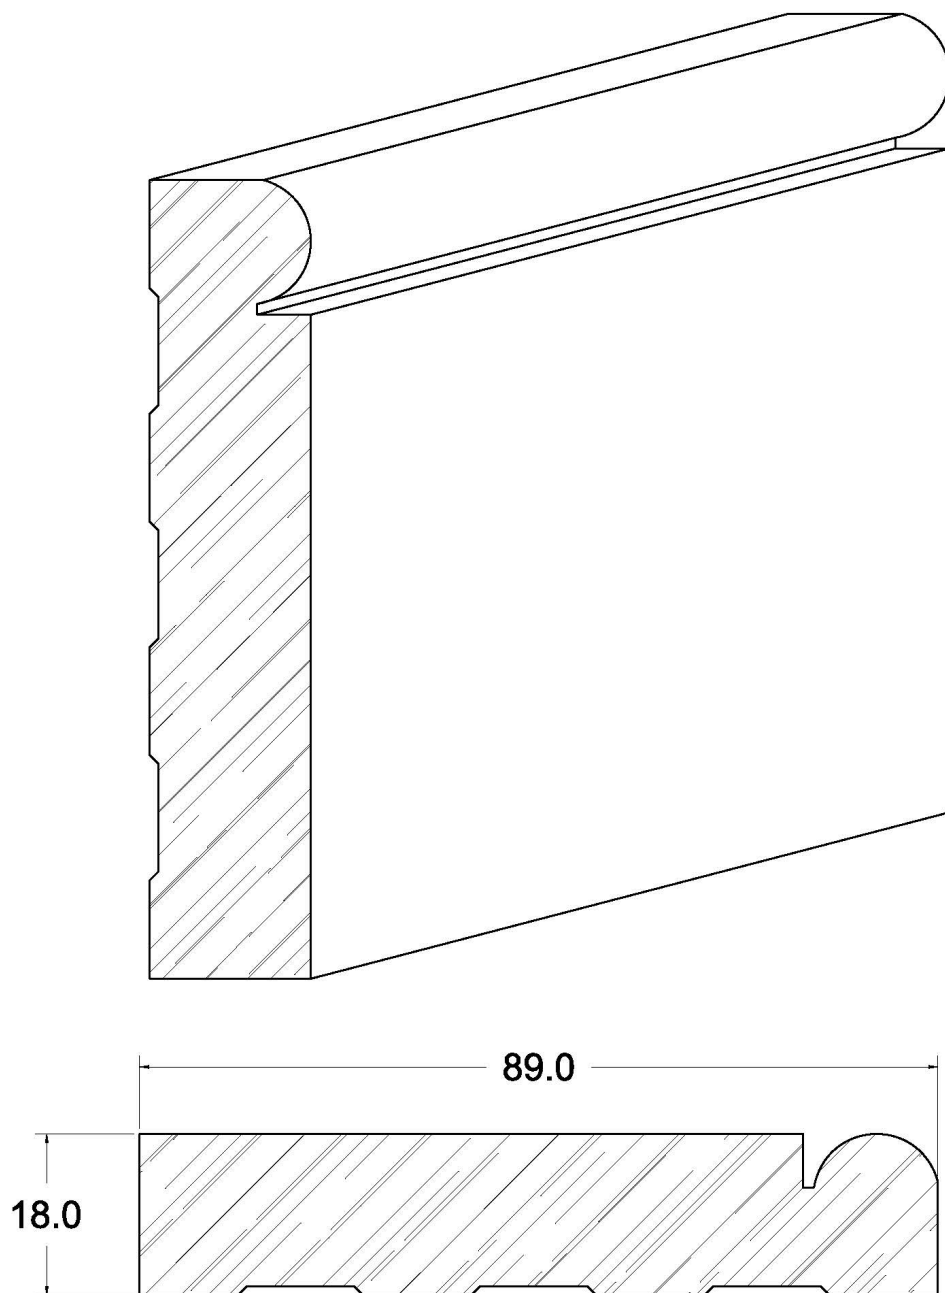

MENUISERIE DES PINS LTÉE

Détails techniques

K100670

USINE ET SIÈGE SOCIAL

3150, Chemin Royal, Notre-Dame des Pins
Beauce (Québec) G0M 1K0
Tél. : (418) 774-3324 · Fax : (418) 774-5530
Site web : www.mdpsins.qc.ca

SUCCURSALE LONGUEUIL

961, boulevard Guimond
Longueuil (Québec) J4G 2M7
Tél. : (450) 677-5211 · 1 (800) 361-5211
Fax : (450) 677-3946