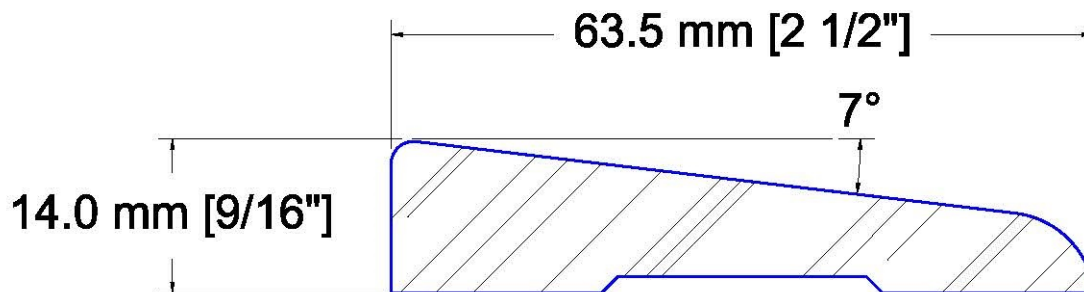

MENUISERIE DES PINS LTÉE

Détails techniques

K100270

USINE ET SIÈGE SOCIAL
3150, Chemin Royal, Notre-Dame des Pins
Beauce (Québec) G0M 1K0
Tél. : (418) 774-3324 · Fax : (418) 774-5530
Site web : www.mdpsins.qc.ca

SUCCURSALE LONGUEUIL
961, boulevard Guimond
Longueuil (Québec) J4G 2M7
Tél. : (450) 677-5211 · 1 (800) 361-5211
Fax : (450) 677-3946