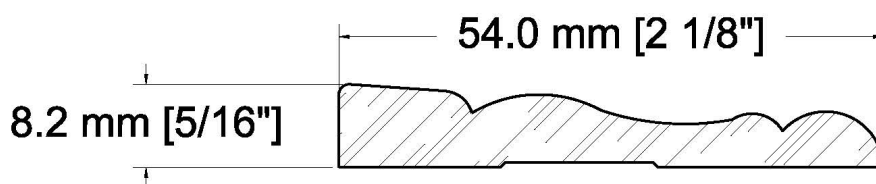

MENUISERIE DES PINS LTÉE

Détails techniques

K100266

USINE ET SIÈGE SOCIAL

3150, Chemin Royal, Notre-Dame des Pins
Beauce (Québec) G0M 1K0
Tél. : (418) 774-3324 · Fax : (418) 774-5530
Site web : www.mdpsins.qc.ca

SUCCURSALE LONGUEUIL

961, boulevard Guimond
Longueuil (Québec) J4G 2M7
Tél. : (450) 677-5211 · 1 (800) 361-5211
Fax : (450) 677-3946