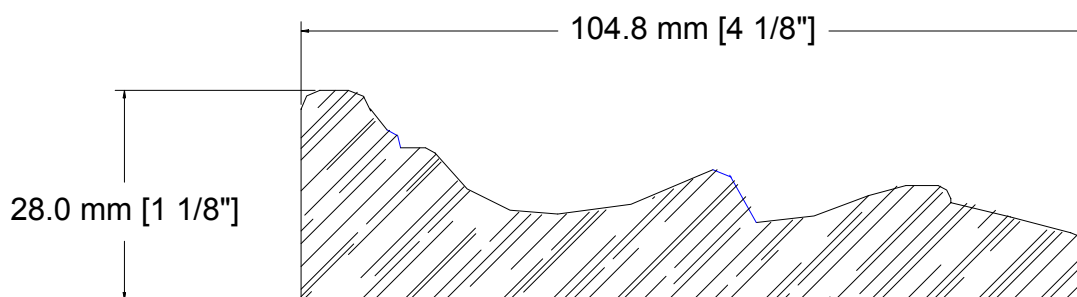

MENUISERIE DES PINS LTÉE

Détails techniques

K100196

USINE ET SIÈGE SOCIAL

3150, Chemin Royal, Notre-Dame des Pins
Beauce (Québec) G0M 1K0
Tél. : (418) 774-3324 · Fax : (418) 774-5530
Site web : www.mdpsins.qc.ca

SUCCURSALE LONGUEUIL

961, boulevard Guimond
Longueuil (Québec) J4G 2M7
Tél. : (450) 677-5211 · 1 (800) 361-5211
Fax : (450) 677-3946