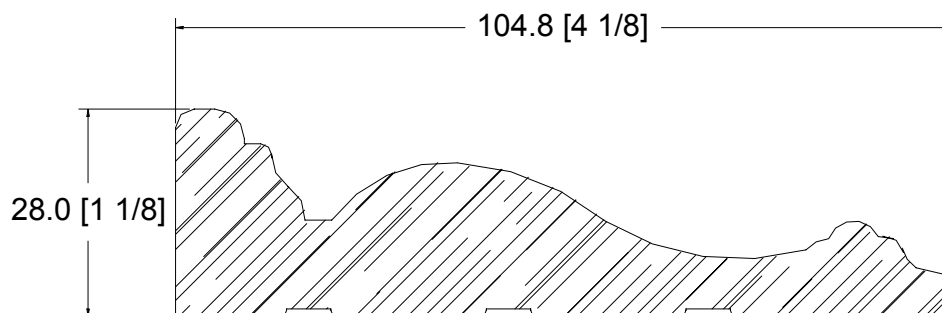

# Détails techniques

**K100195**

**USINE ET SIÈGE SOCIAL**

3150, Chemin Royal, Notre-Dame des Pins  
Beauce (Québec) G0M 1K0  
Tél. : (418) 774-3324 · Fax : (418) 774-5530  
Site web : [www.mdpsins.qc.ca](http://www.mdpsins.qc.ca)