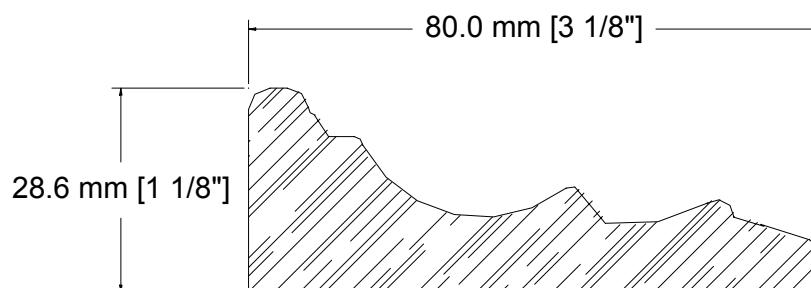

MENUISERIE DES PINS LTÉE

Détails techniques

K100166

USINE ET SIÈGE SOCIAL

3150, Chemin Royal, Notre-Dame des Pins
Beauce (Québec) G0M 1K0
Tél. : (418) 774-3324 · Fax : (418) 774-5530
Site web : www.mdpsins.qc.ca

SUCCURSALE LONGUEUIL

961, boulevard Guimond
Longueuil (Québec) J4G 2M7
Tél. : (450) 677-5211 · 1 (800) 361-5211
Fax : (450) 677-3946