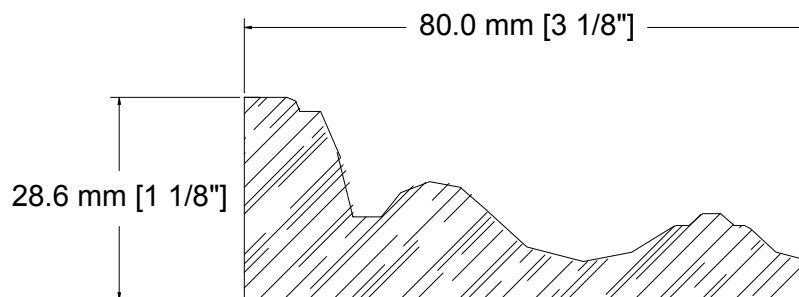

MENUISERIE DES PINS LTÉE

Détails techniques

K100165

USINE ET SIÈGE SOCIAL

3150, Chemin Royal, Notre-Dame des Pins
Beauce (Québec) G0M 1K0
Tél. : (418) 774-3324 · Fax : (418) 774-5530
Site web : www.mdpsins.qc.ca

SUCCURSALE LONGUEUIL

961, boulevard Guimond
Longueuil (Québec) J4G 2M7
Tél. : (450) 677-5211 · 1 (800) 361-5211
Fax : (450) 677-3946