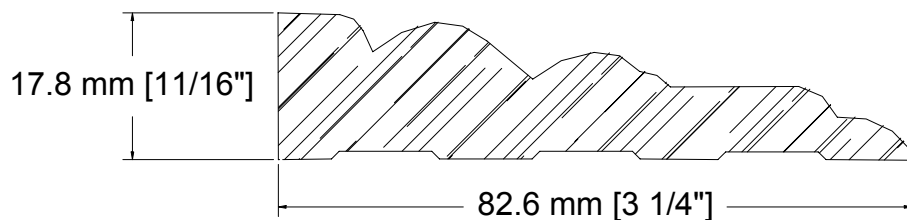

MENUISERIE DES PINS LTÉE

Détails techniques

K100080

USINE ET SIÈGE SOCIAL

3150, Chemin Royal, Notre-Dame des Pins
Beauce (Québec) G0M 1K0
Tél. : (418) 774-3324 · Fax : (418) 774-5530
Site web : www.mdpsins.qc.ca