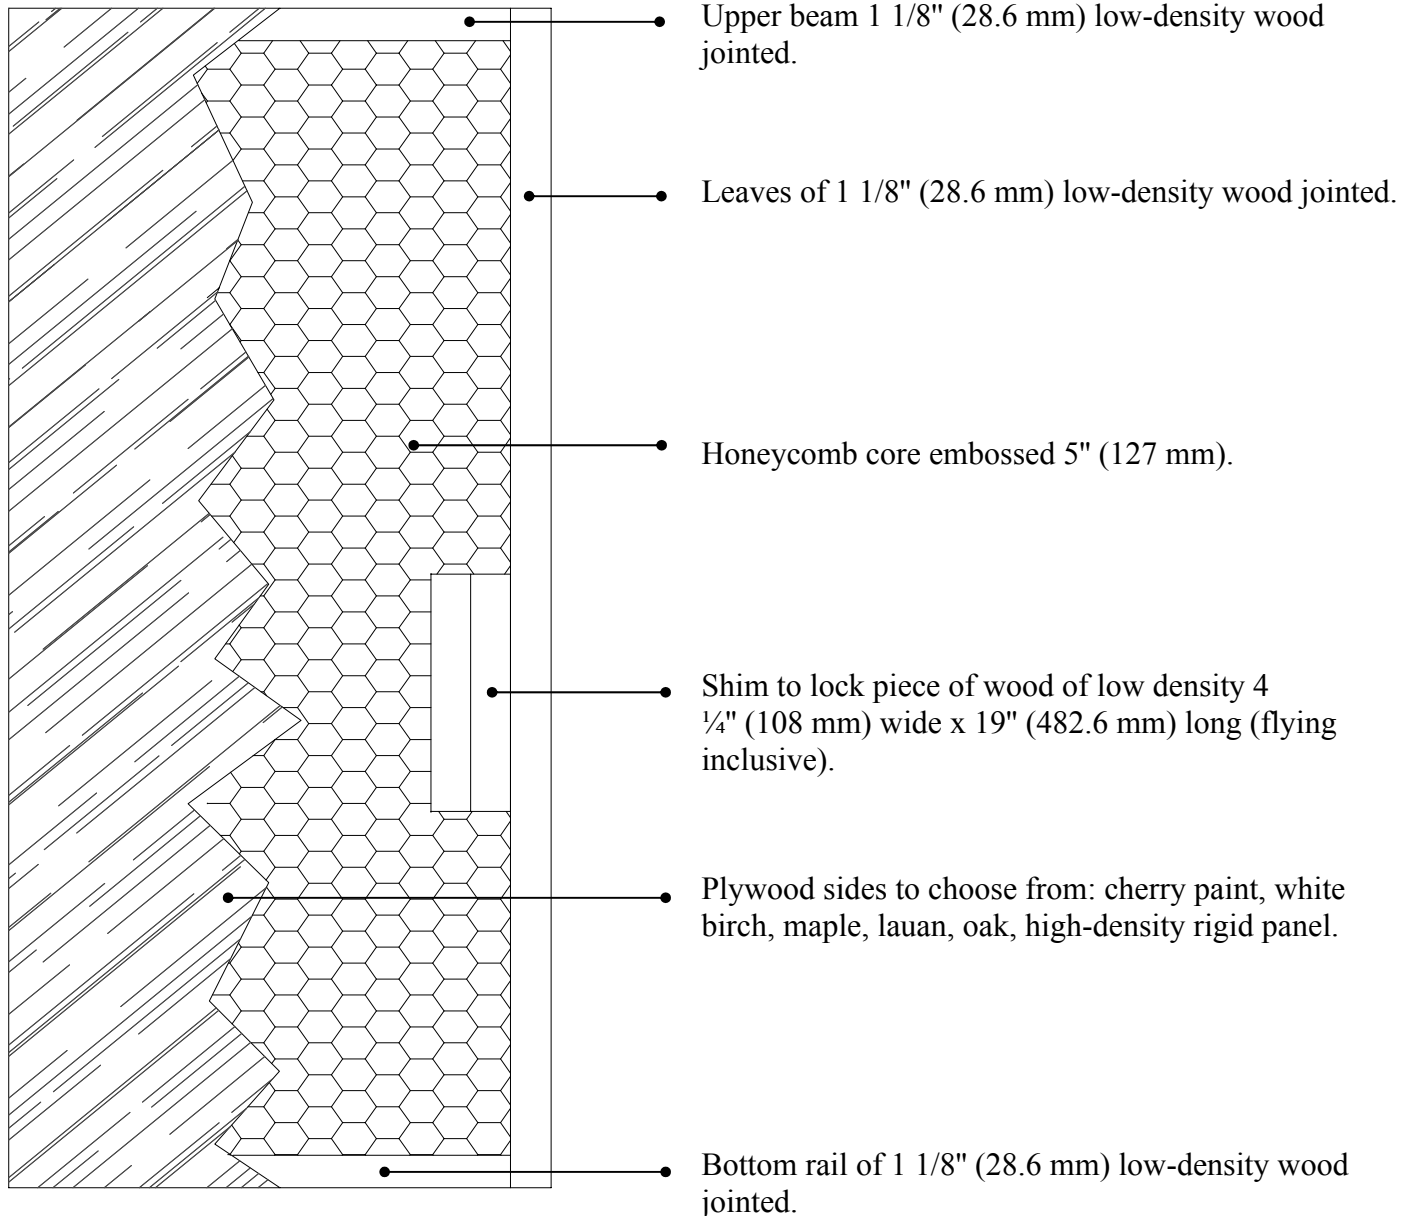

MENUISERIE DES PINS LTÉE

Technical detail

3000 SERIES

(Honeycomb core 1 3/8" or 1 3/4" Flying 1 1/8" jointed pine)

USINE ET SIÈGE SOCIAL

3150, Chemin Royal, Notre-Dame des Pins
Beauce (Québec) G0M 1K0
Tél. : (418) 774-3324 · Fax : (418) 774-5530
Site web : www.mdpsins.qc.ca