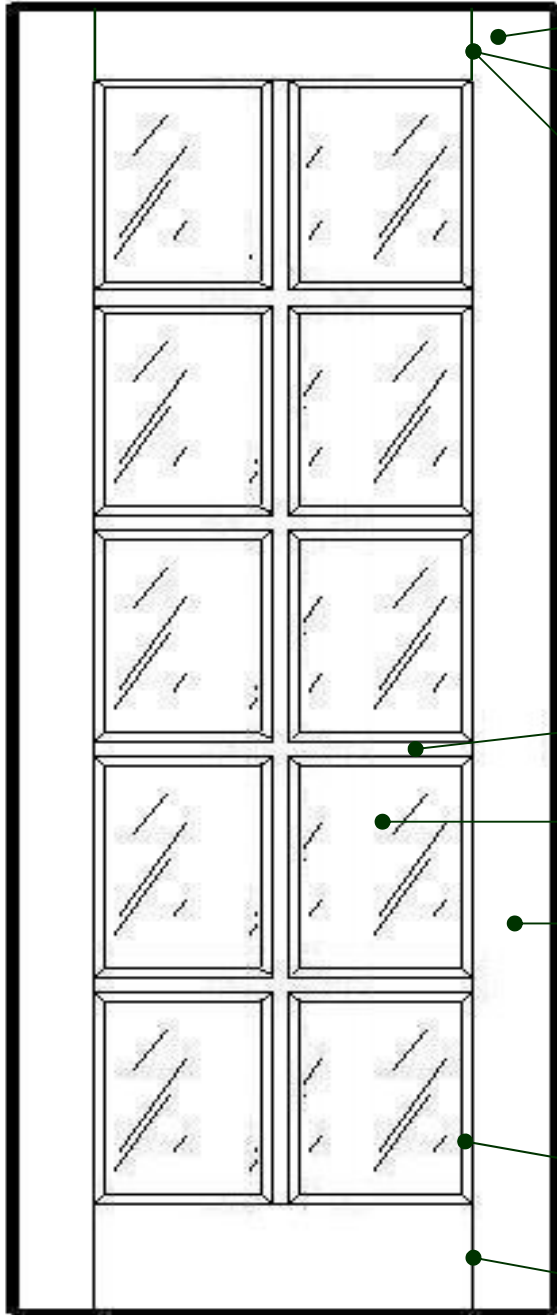

MENUISERIE DES PINS LTÉE

Technical detail

MODEL # 1310

1 3/8" solid wood laminated

Nco kpcvfg "uqrf "y qqt "f qqt "3"51:))*57Ø"
o o +"j len0Cxcrcdrg"lp"xctkqwu"ur gekgu0"
*Qr vkqp<1qkpvfg "r kpg+

Vqr "tckn"3"51:))z"6"; B8))*57Ø"o o "z"
337Q "o o +"o qt vkug"cpf "vgppp"
cuugo dnf 0