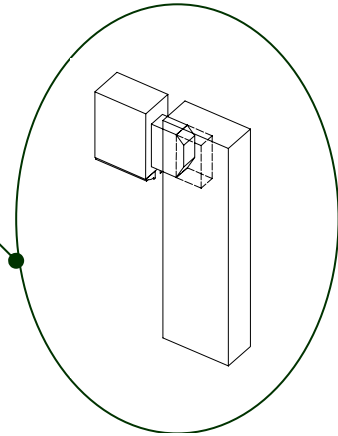

MENUISERIE DES PINS LTÉE

Technical detail

MODEL # 1310

1 3/8" solid wood laminated

Nco kpcvfg "uqrf "y qqt "f qqt "3"51:))*57Ø"
o o +"j len0Cxcrcdrg"lp"xctkqwu"ur gekgu0"
*Qr vkqp<1qkpvfg "r kpg+

Vqr "tckn"3"51:))z"6"; B8))*57Ø"o o "z"
337Q "o o +"o qt vkug"cpf "vgppp"
cuugo dnf 0