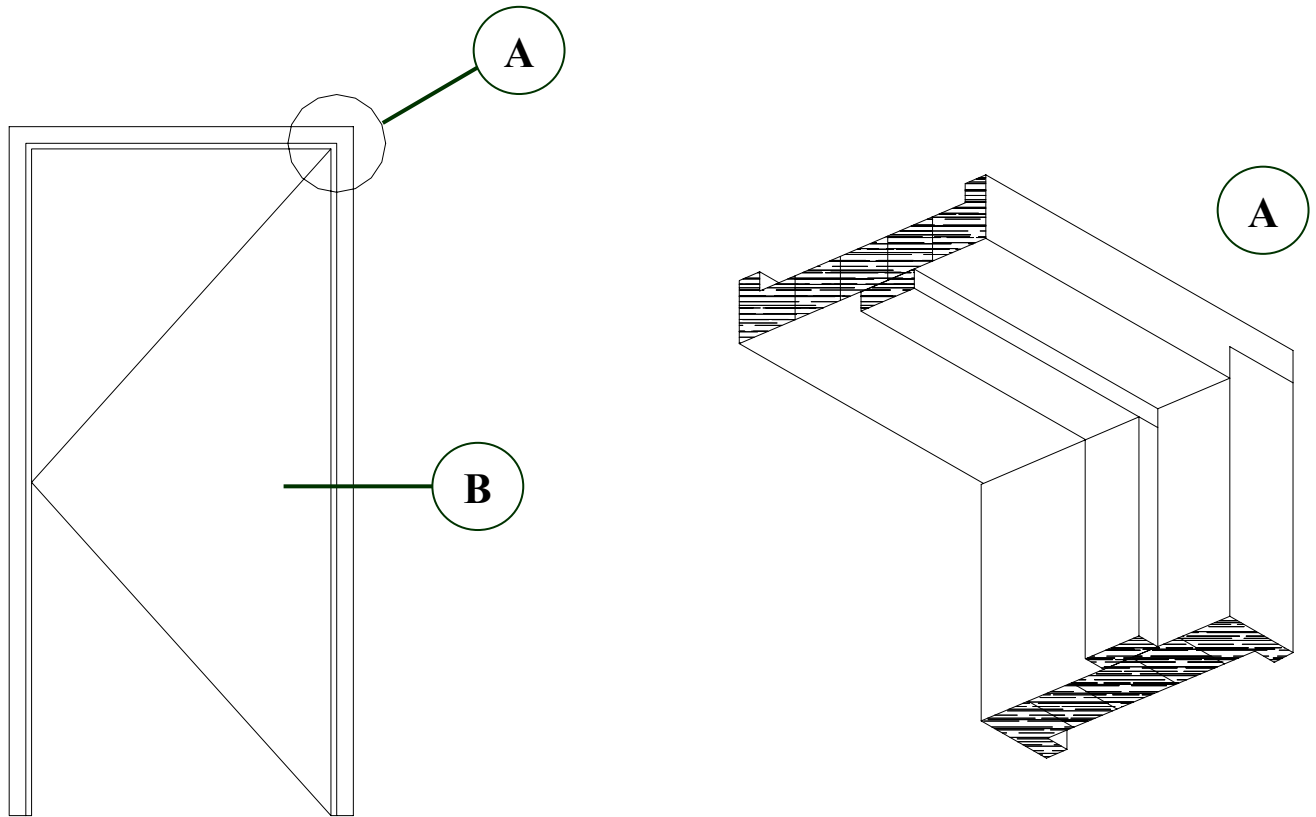

MENUISERIE DES PINS LTÉE

Technical detail

Frame in laminated wood with mechanical assembly door 44 mm (1 3/4")

USINE ET SIÈGE SOCIAL

3150, Chemin Royal, Notre-Dame des Pins
Beauce (Québec) G0M 1K0
Tél. : (418) 774-3324 · Fax : (418) 774-5530
Site web : www.mdpsins.qc.ca