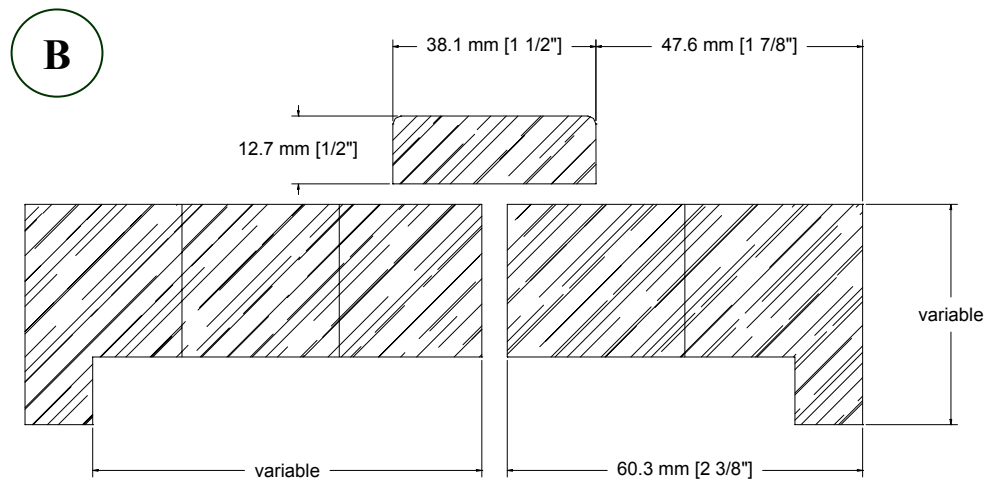

MENUISERIE DES PINS LTÉE

Technical detail

Frame in laminated wood with mechanical assembly door 44 mm (1 3/4")

USINE ET SIÈGE SOCIAL

3150, Chemin Royal, Notre-Dame des Pins
Beauce (Québec) G0M 1K0
Tél. : (418) 774-3324 · Fax : (418) 774-5530
Site web : www.mdpsins.qc.ca