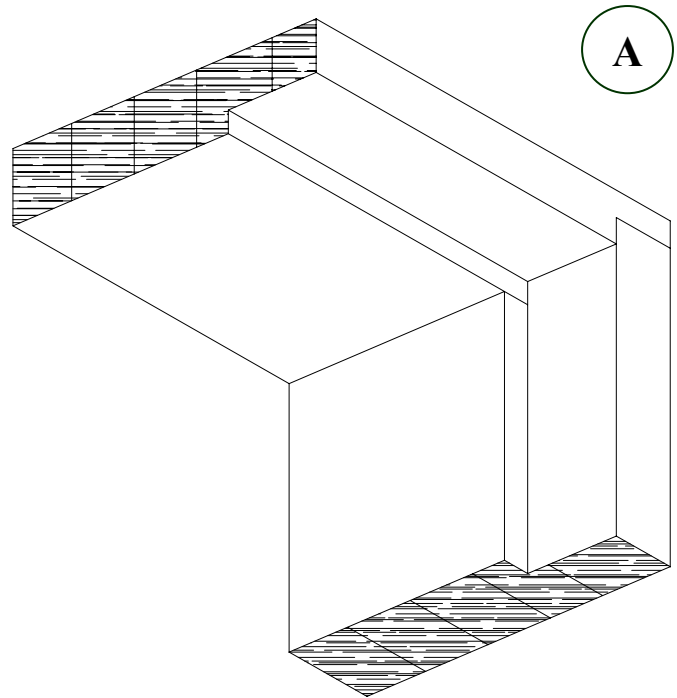

MENUISERIE DES PINS LTÉE

Technical detail

Figured laminated wood frame door 44 mm (1 3/4")

USINE ET SIÈGE SOCIAL

3150, Chemin Royal, Notre-Dame des Pins
Beauce (Québec) G0M 1K0
Tél. : (418) 774-3324 · Fax : (418) 774-5530
Site web : www.mdpsins.qc.ca