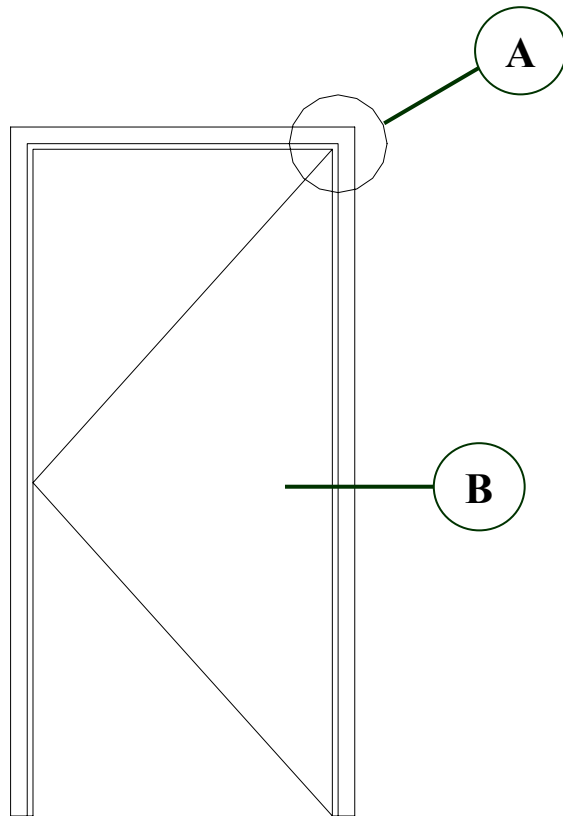

MENUISERIE DES PINS LTÉE

Technical detail

Figured laminated wood frame door 44 mm (1 3/4")

USINE ET SIÈGE SOCIAL

3150, Chemin Royal, Notre-Dame des Pins
Beauce (Québec) G0M 1K0
Tél. : (418) 774-3324 · Fax : (418) 774-5530
Site web : www.mdpsins.qc.ca