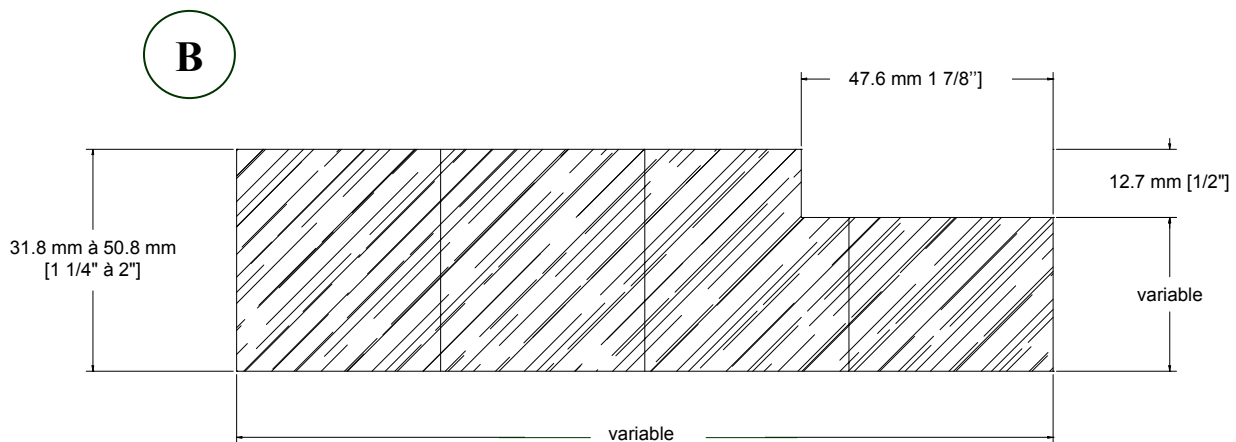

MENUISERIE DES PINS LTÉE

Technical detail

Figured laminated wood frame door 44 mm (1 3/4")

USINE ET SIÈGE SOCIAL

3150, Chemin Royal, Notre-Dame des Pins
Beauce (Québec) G0M 1K0
Tél. : (418) 774-3324 · Fax : (418) 774-5530
Site web : www.mdpsins.qc.ca