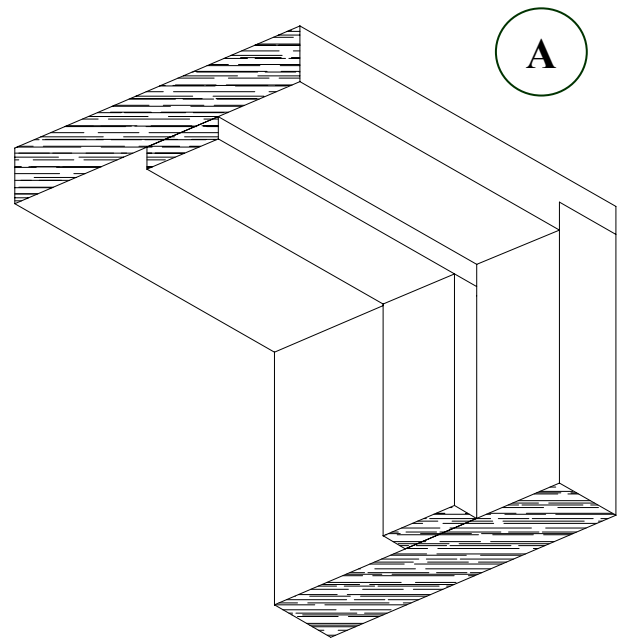

MENUISERIE DES PINS LTÉE

Technical detail

Wooden frame with door stop door 44 mm (1 3/4")

USINE ET SIÈGE SOCIAL

3150, Chemin Royal, Notre-Dame des Pins
Beauce (Québec) G0M 1K0
Tél. : (418) 774-3324 · Fax : (418) 774-5530
Site web : www.mdpsins.qc.ca