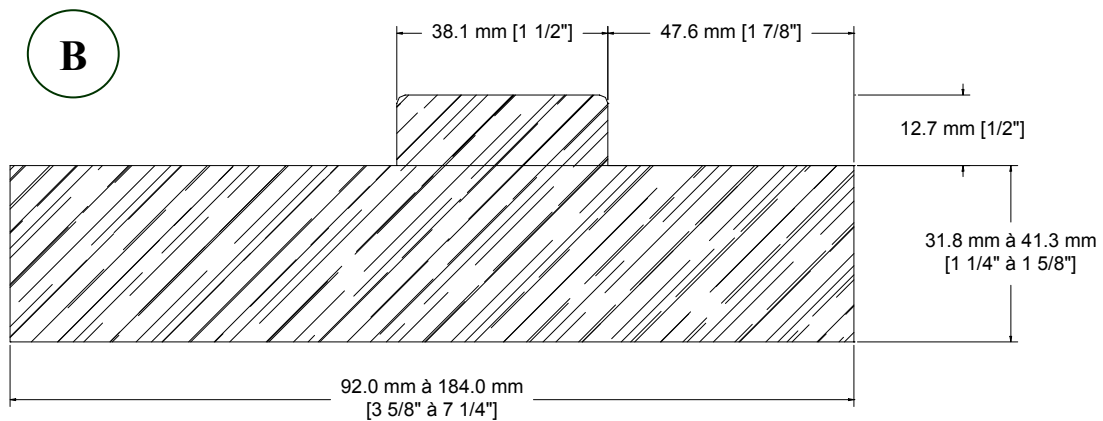

MENUISERIE DES PINS LTÉE

Technical detail

Wooden frame with door stop door 44 mm (1 3/4")

USINE ET SIÈGE SOCIAL

3150, Chemin Royal, Notre-Dame des Pins
Beauce (Québec) G0M 1K0
Tél. : (418) 774-3324 · Fax : (418) 774-5530
Site web : www.mdpsins.qc.ca