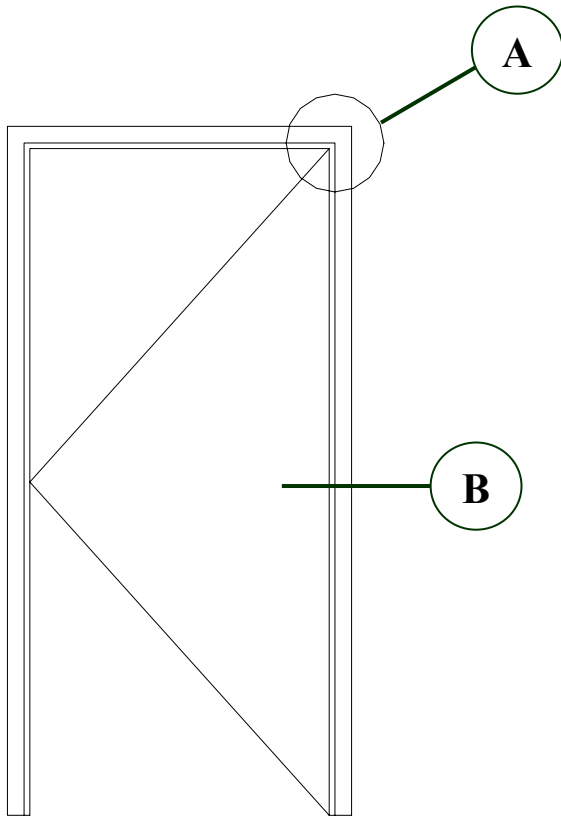

MENUISERIE DES PINS LTÉE

Technical detail

Wooden frame with door stop door 44 mm (1 3/4")

USINE ET SIÈGE SOCIAL

3150, Chemin Royal, Notre-Dame des Pins
Beauce (Québec) G0M 1K0
Tél. : (418) 774-3324 · Fax : (418) 774-5530
Site web : www.mdpsins.qc.ca