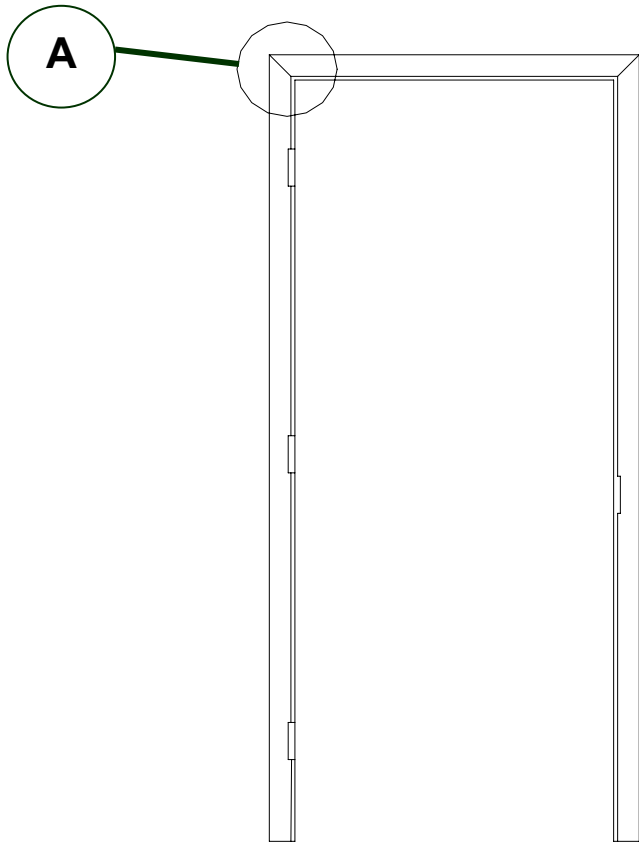

MENUISERIE DES PINS LTÉE

Technical detail

STEEL FRAME 3 PIECES

USINE ET SIÈGE SOCIAL

3150, Chemin Royal, Notre-Dame des Pins
Beauce (Québec) G0M 1K0
Tél. : (418) 774-3324 · Fax : (418) 774-5530
Site web : www.mdpsins.qc.ca