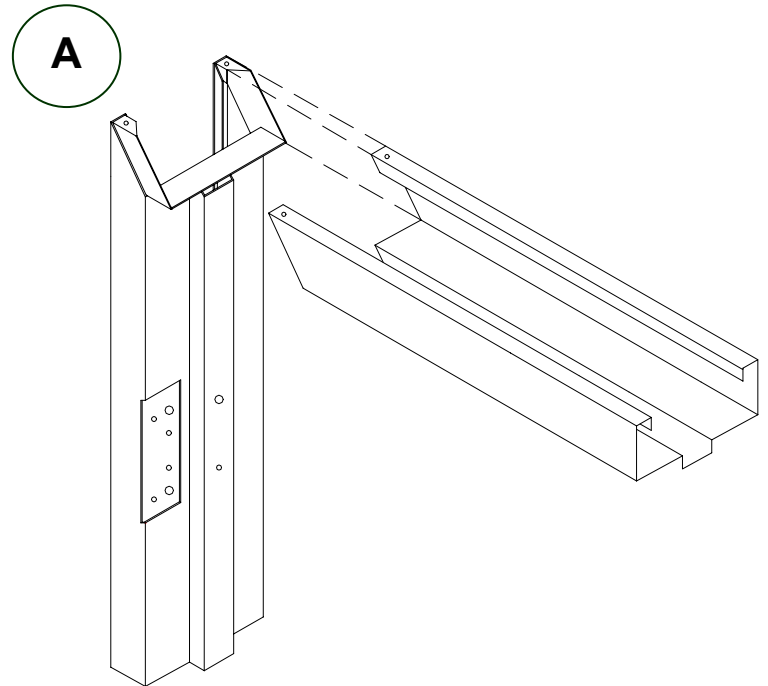

MENUISERIE DES PINS LTÉE

Technical detail

STEEL FRAME 3 PIECES

USINE ET SIÈGE SOCIAL

3150, Chemin Royal, Notre-Dame des Pins
Beauce (Québec) G0M 1K0
Tél. : (418) 774-3324 · Fax : (418) 774-5530
Site web : www.mdpsins.qc.ca