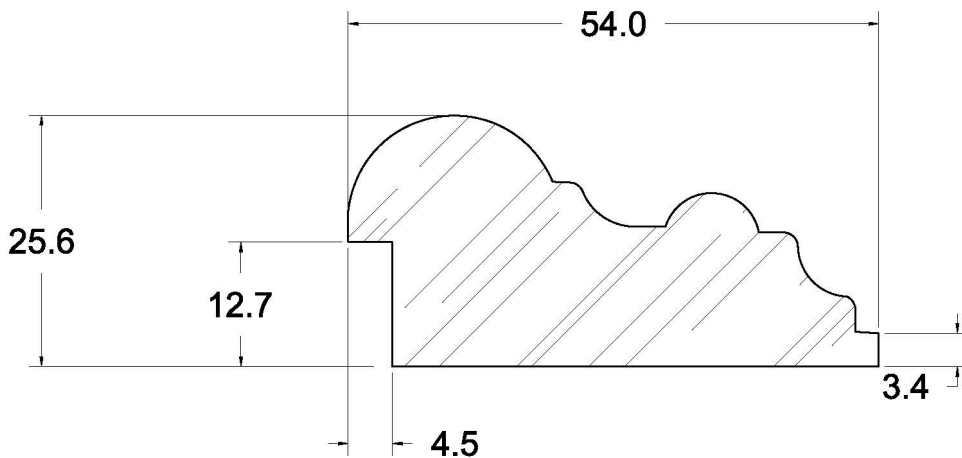

MENUISERIE DES PINS LTÉE

Technical detail

K259935

MOULURE K259935
pour panneau

USINE ET SIÈGE SOCIAL

3150, Chemin Royal, Notre-Dame des Pins
Beauce (Québec) G0M 1K0
Tél. : (418) 774-3324 · Fax : (418) 774-5530
Site web : www.mdpsins.qc.ca