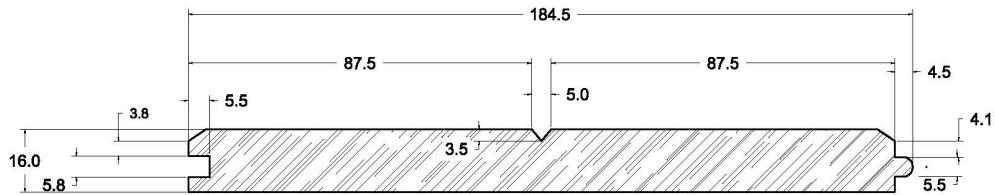

MENUISERIE DES PINS LTÉE

Technical detail

K259029

USINE ET SIÈGE SOCIAL

3150, Chemin Royal, Notre-Dame des Pins
Beauce (Québec) G0M 1K0
Tél. : (418) 774-3324 · Fax : (418) 774-5530
Site web : www.mdpsins.qc.ca

SUCCURSALE LONGUEUIL

961, boulevard Guimond
Longueuil (Québec) J4G 2M7
Tél. : (450) 677-5211 · 1 (800) 361-5211
Fax : (450) 677-3946