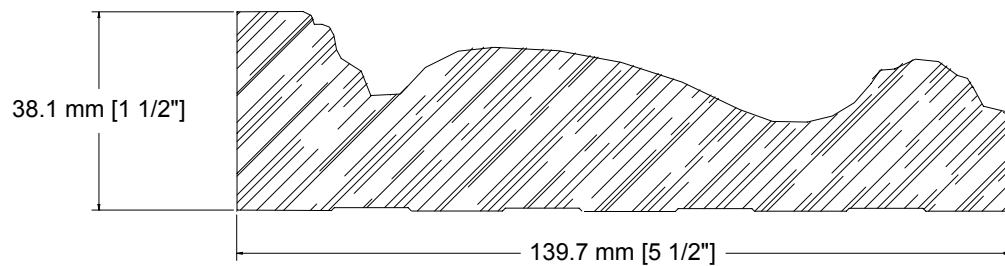

MENUISERIE DES PINS LTÉE

Technical detail

K229916

USINE ET SIÈGE SOCIAL

3150, Chemin Royal, Notre-Dame des Pins
Beauce (Québec) G0M 1K0
Tél. : (418) 774-3324 · Fax : (418) 774-5530
Site web : www.mdpsins.qc.ca

SUCCURSALE LONGUEUIL

961, boulevard Guimond
Longueuil (Québec) J4G 2M7
Tél. : (450) 677-5211 · 1 (800) 361-5211
Fax : (450) 677-3946