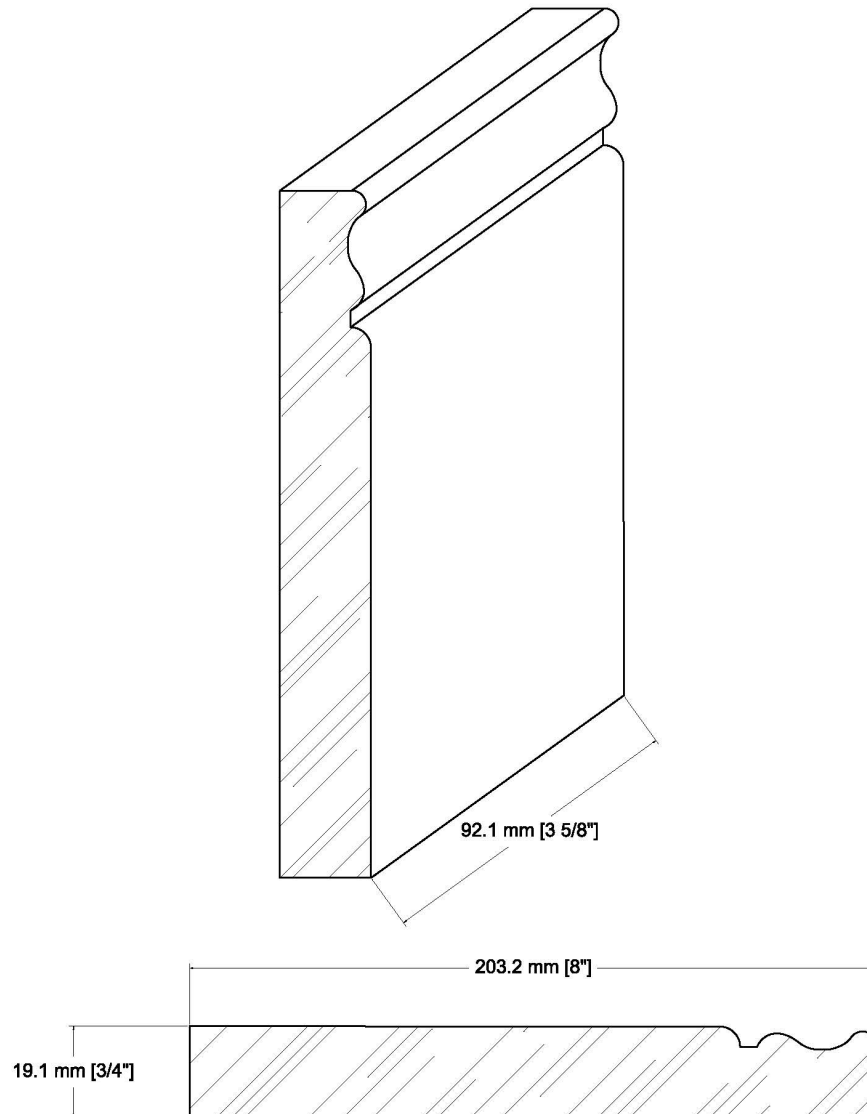

MENUISERIE DES PINS LTÉE

Technical detail

K229716

USINE ET SIÈGE SOCIAL

3150, Chemin Royal, Notre-Dame des Pins
Beauce (Québec) G0M 1K0
Tél. : (418) 774-3324 · Fax : (418) 774-5530
Site web : www.mdpsins.qc.ca

SUCCURSALE LONGUEUIL

961, boulevard Guimond
Longueuil (Québec) J4G 2M7
Tél. : (450) 677-5211 · 1 (800) 361-5211
Fax : (450) 677-3946