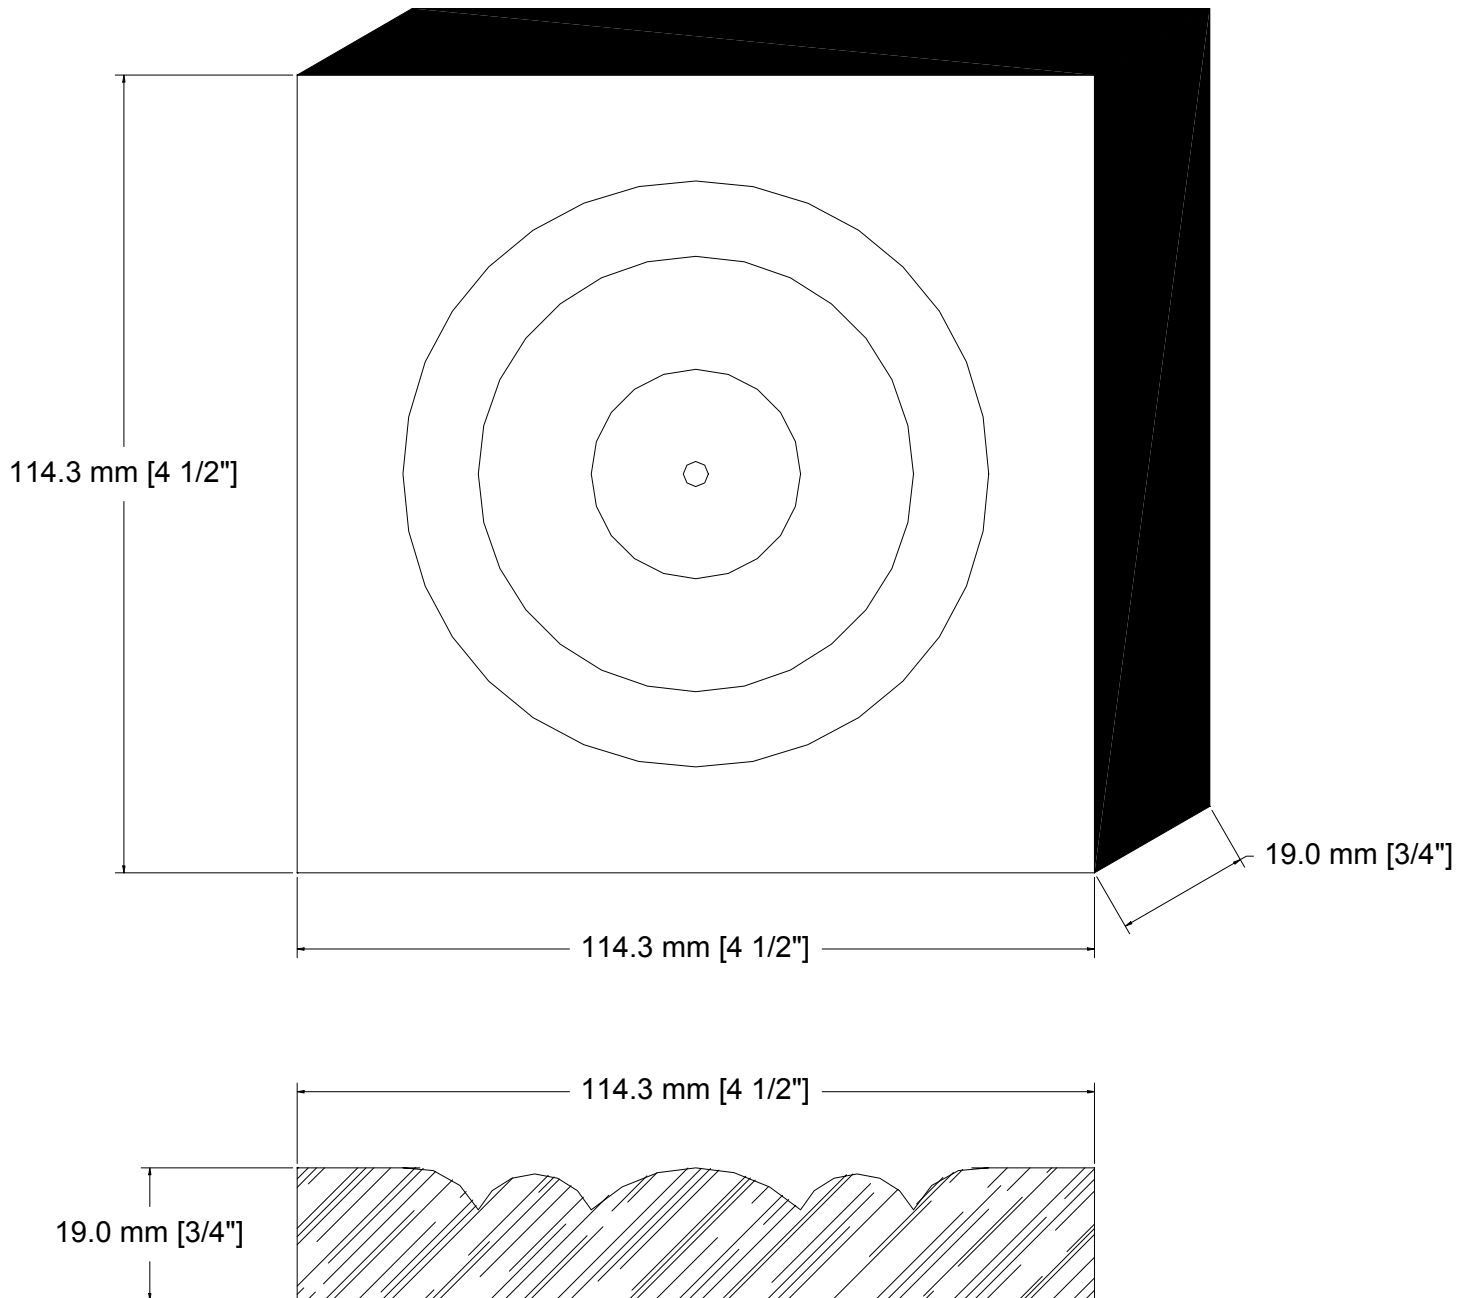

MENUISERIE DES PINS LTÉE

Technical detail

K229705

USINE ET SIÈGE SOCIAL

3150, Chemin Royal, Notre-Dame des Pins
Beauce (Québec) G0M 1K0
Tél. : (418) 774-3324 · Fax : (418) 774-5530
Site web : www.mdpsins.qc.ca

SUCCURSALE LONGUEUIL

961, boulevard Guimond
Longueuil (Québec) J4G 2M7
Tél. : (450) 677-5211 · 1 (800) 361-5211
Fax : (450) 677-3946