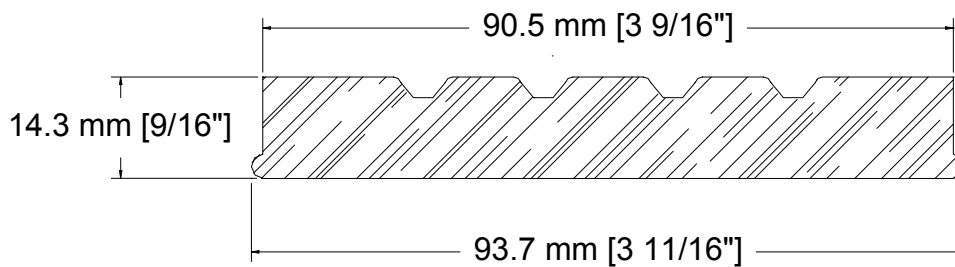

MENUISERIE DES PINS LTÉE

Technical detail

K229620

USINE ET SIÈGE SOCIAL

3150, Chemin Royal, Notre-Dame des Pins
Beauce (Québec) G0M 1K0
Tél. : (418) 774-3324 · Fax : (418) 774-5530
Site web : www.mdpsins.qc.ca

SUCCURSALE LONGUEUIL

961, boulevard Guimond
Longueuil (Québec) J4G 2M7
Tél. : (450) 677-5211 · 1 (800) 361-5211
Fax : (450) 677-3946