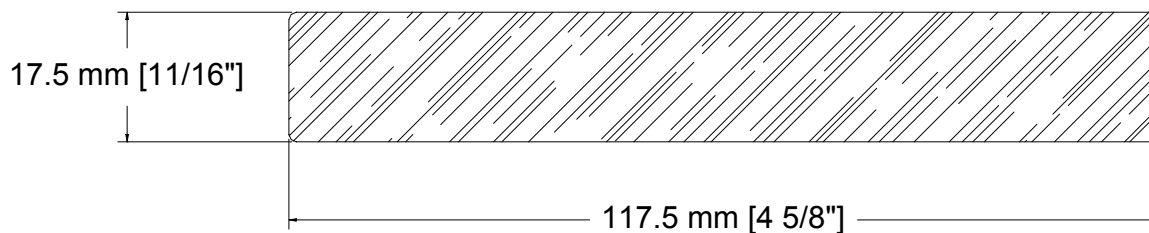

# Technical detail

**K229610**

**USINE ET SIÈGE SOCIAL**

3150, Chemin Royal, Notre-Dame des Pins  
Beauce (Québec) G0M 1K0  
Tél. : (418) 774-3324 · Fax : (418) 774-5530  
Site web : [www.mdpsins.qc.ca](http://www.mdpsins.qc.ca)